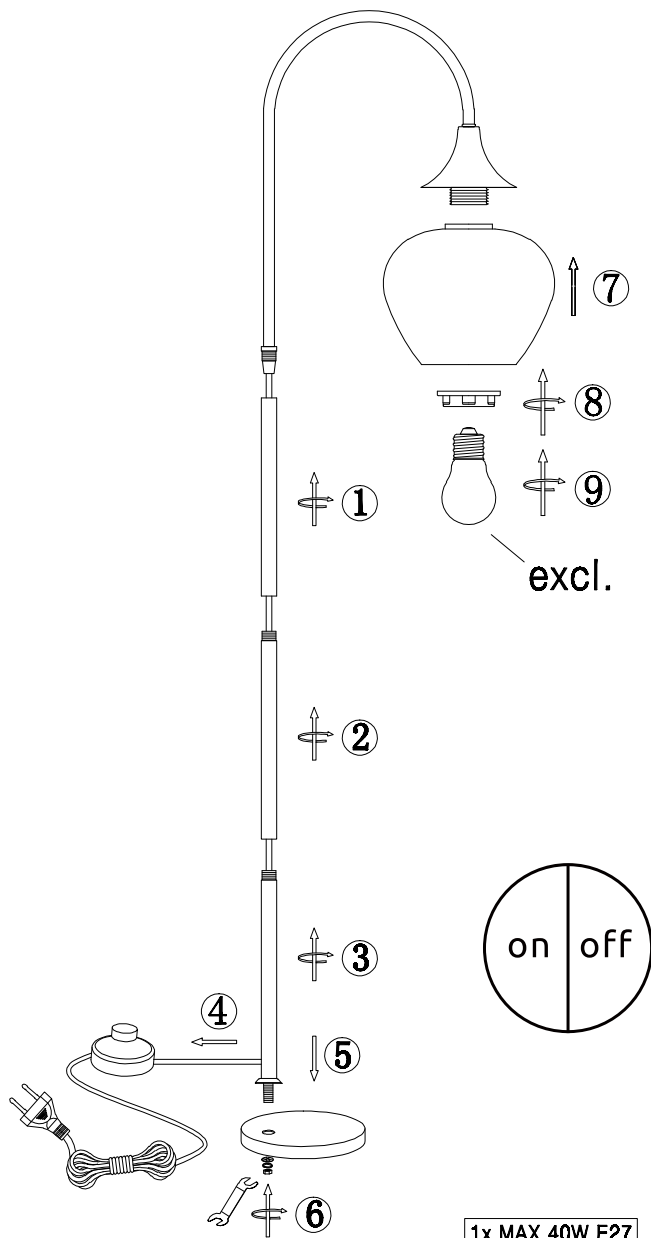

GLOBO

LIGHTING

www.globo-lighting.com

15548S

1x MAX 40W E27
230V~ 50Hz

GLOBO Handels GmbH
Gewerbestrasse 3
A-9184 Sankt Peter
Austria